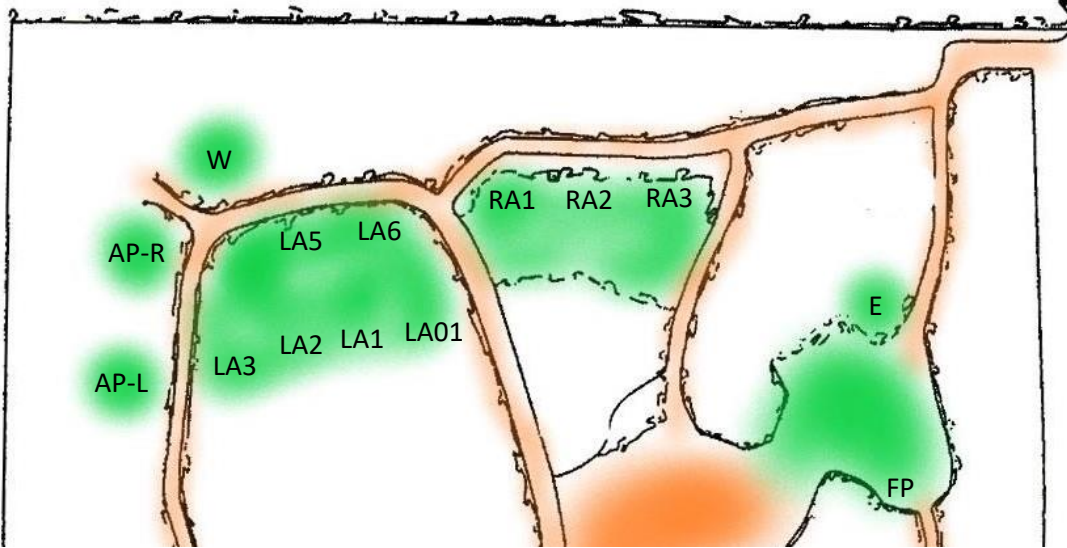

toeristische plaatsen

- A kantine
 - B woonhuis
 - C omsloten speeltuin voor de allerkleinsten
 - D snackbar
 - E wasserette
 - F jeugdkantine
 - G peuter/kleuterbad
 - H milieustraat
 - J sanitair gebouw
 - K speeltuin
 - L bagagewagentjes
 - M zandbak
 - P parkeerplaats
 - Q oplaadpunt elektrische fietsen
 - R afwasplaats toeristische plaatsen
 - S activiteitenkooi
- AED** in sanitairgebouw
 -  brandblusser
 -  verzamelpunt noodgevallen

toeristische plaatsen zijn voorzien van

- WIFI
- elektra, 10 ampère
- waterkraan en afvoer
- CAI

gebruik van het sanitairgebouw is inclusief, in het sanitairgebouw vindt u toiletten, douches (5 minuten timer), was cabines en een familiedouche met babybadje. Het chemisch toilet bevindt zich aan de buitenkant van het gebouw.