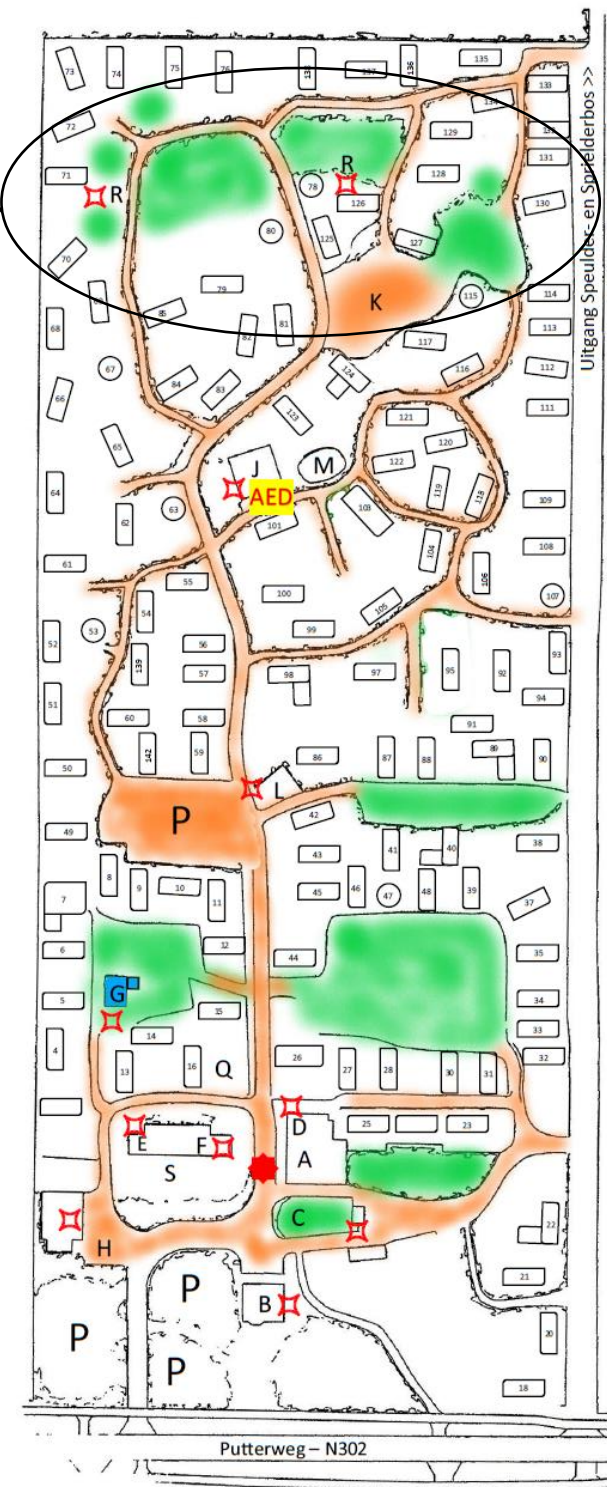

toeristische plaatsen

- A kantine
 - B woonhuis
 - C omsloten speeltuin voor de allerkleinsten
 - D snackbar
 - E wasserette
 - F jeugdkantine
 - G peuter/kleuterbad
 - H milieustraat
 - J sanitair gebouw
 - K speeltuin
 - L bagagewagentjes
 - M zandbak
 - P parkeerplaats
 - Q oplaadpunt elektrische fietsen
 - R afwasplaats toeristische plaatsen
 - S activiteitenkooi
- AED** in sanitairgebouw
 -  brandblusser
 -  verzamelpunt noodgevallen

toeristische plaatsen zijn voorzien van

- WIFI
- elektra, 10 ampère
- waterkraan en afvoer
- CAI

gebruik van het sanitairgebouw is inclusief, in het sanitairgebouw vindt u toiletten, douches (5 minuten timer), was cabines en een familiedouche met babybadje. Het chemisch toilet bevindt zich aan de buitenkant van het gebouw.